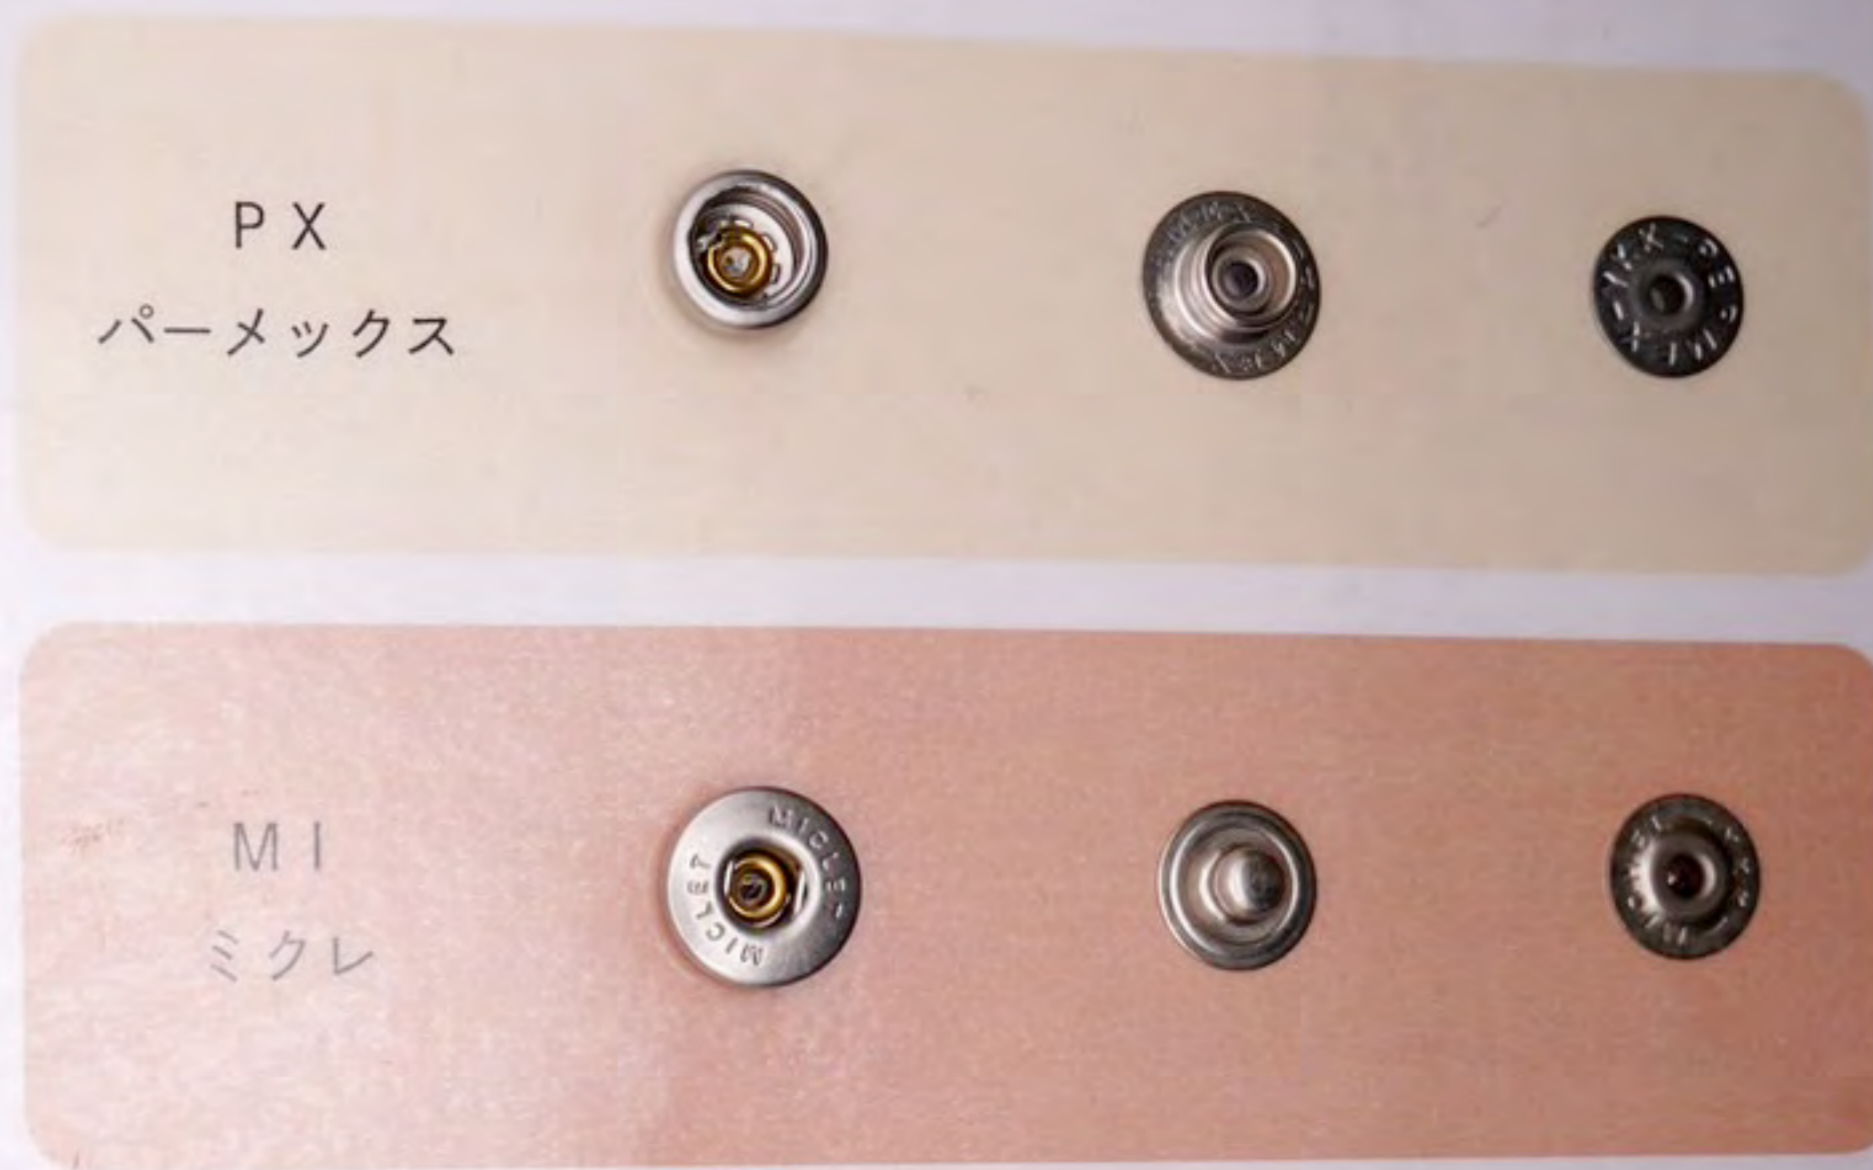

キャップ

ソケット

スタッド

ポスト

OT プレーン  
24L  
カラー

SPF

BSP

BSX