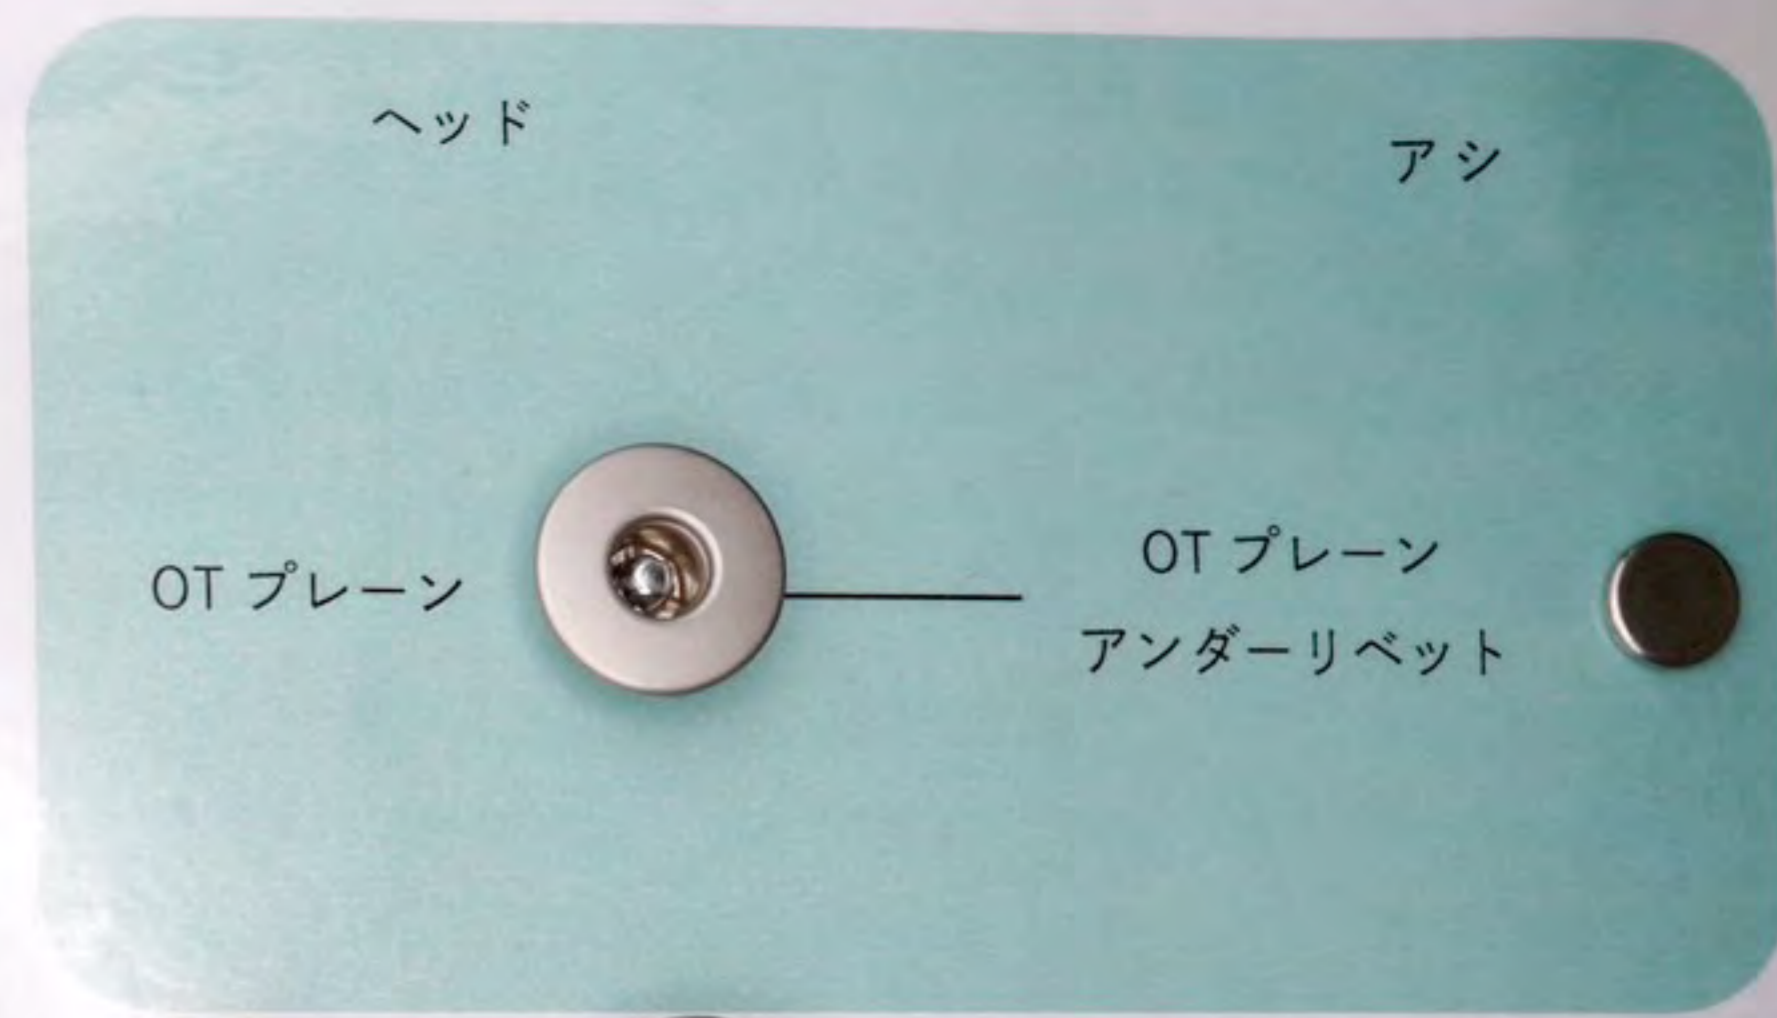

2476

2137

813

1946

12バーG  
カラー

15バーG KN  
カラー

リベットアンダー  
カラー

Sフラットリベット  
カラー