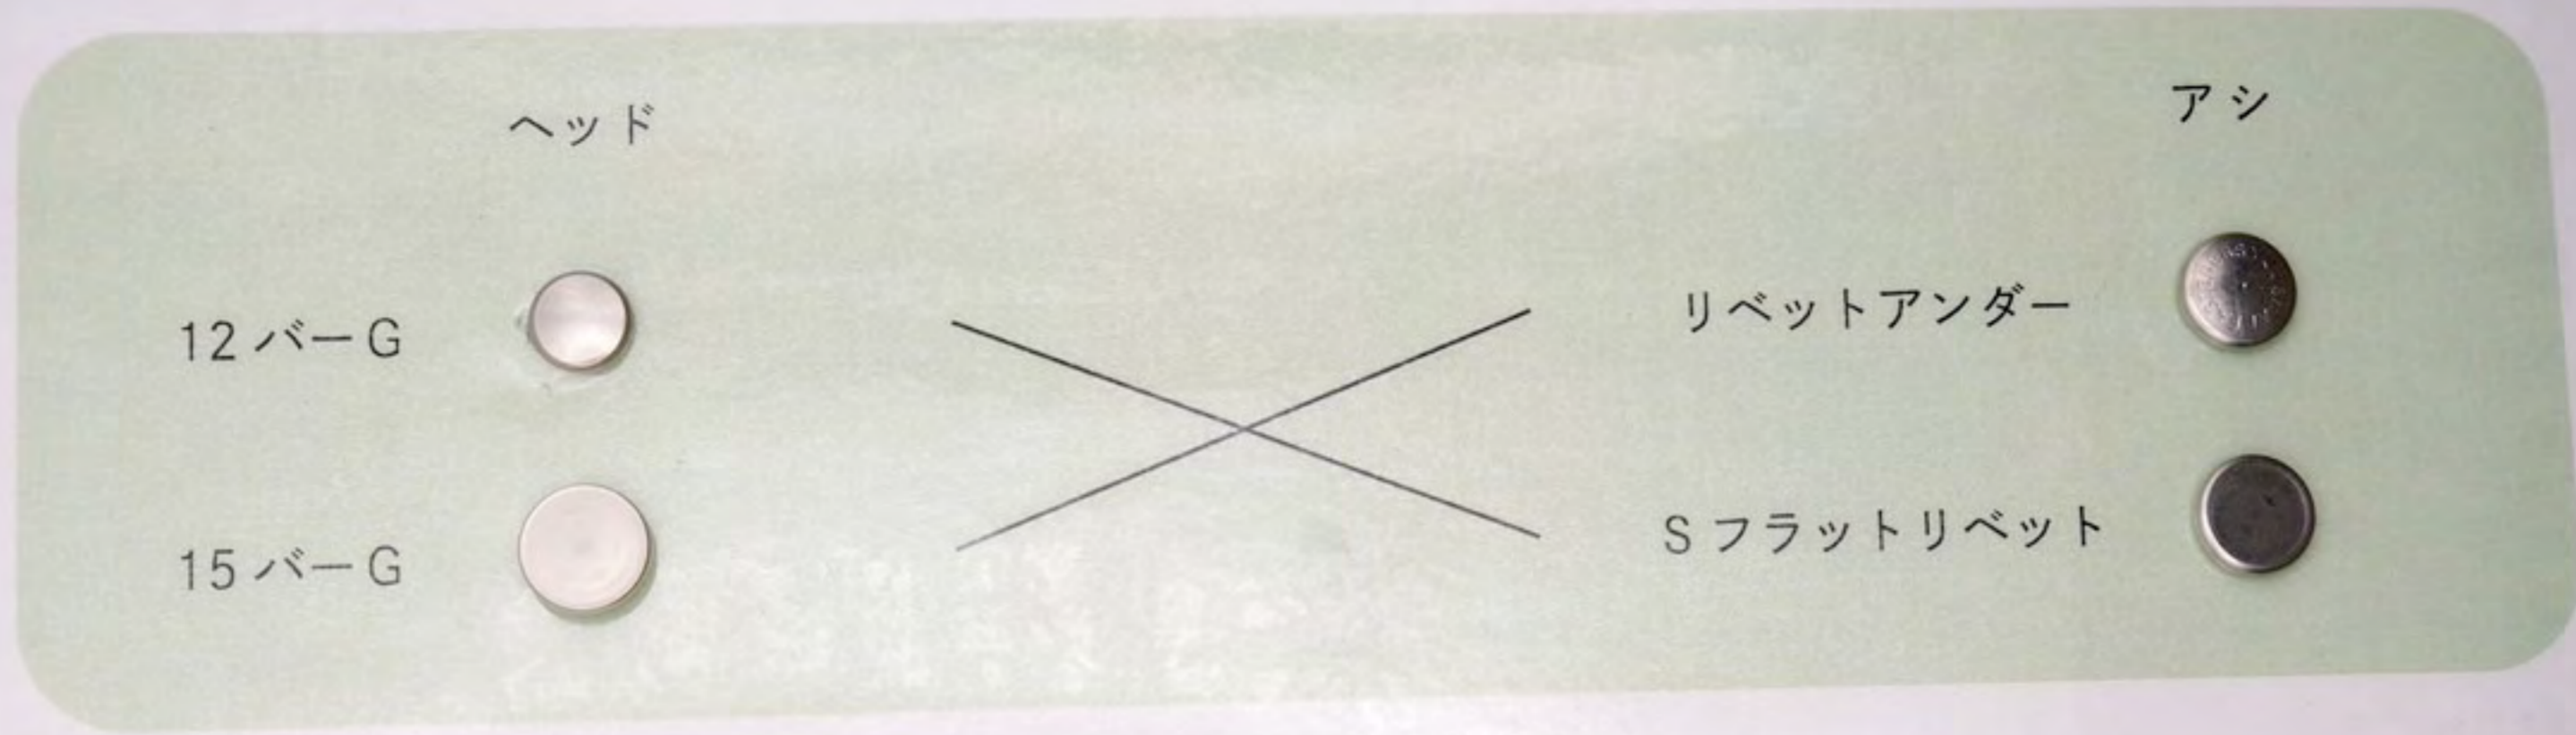

2476

2137

813

1946

12バーG  
カラー

15バーG KN  
カラー

リベットアンダー  
カラー

Sフラットリベット  
カラー