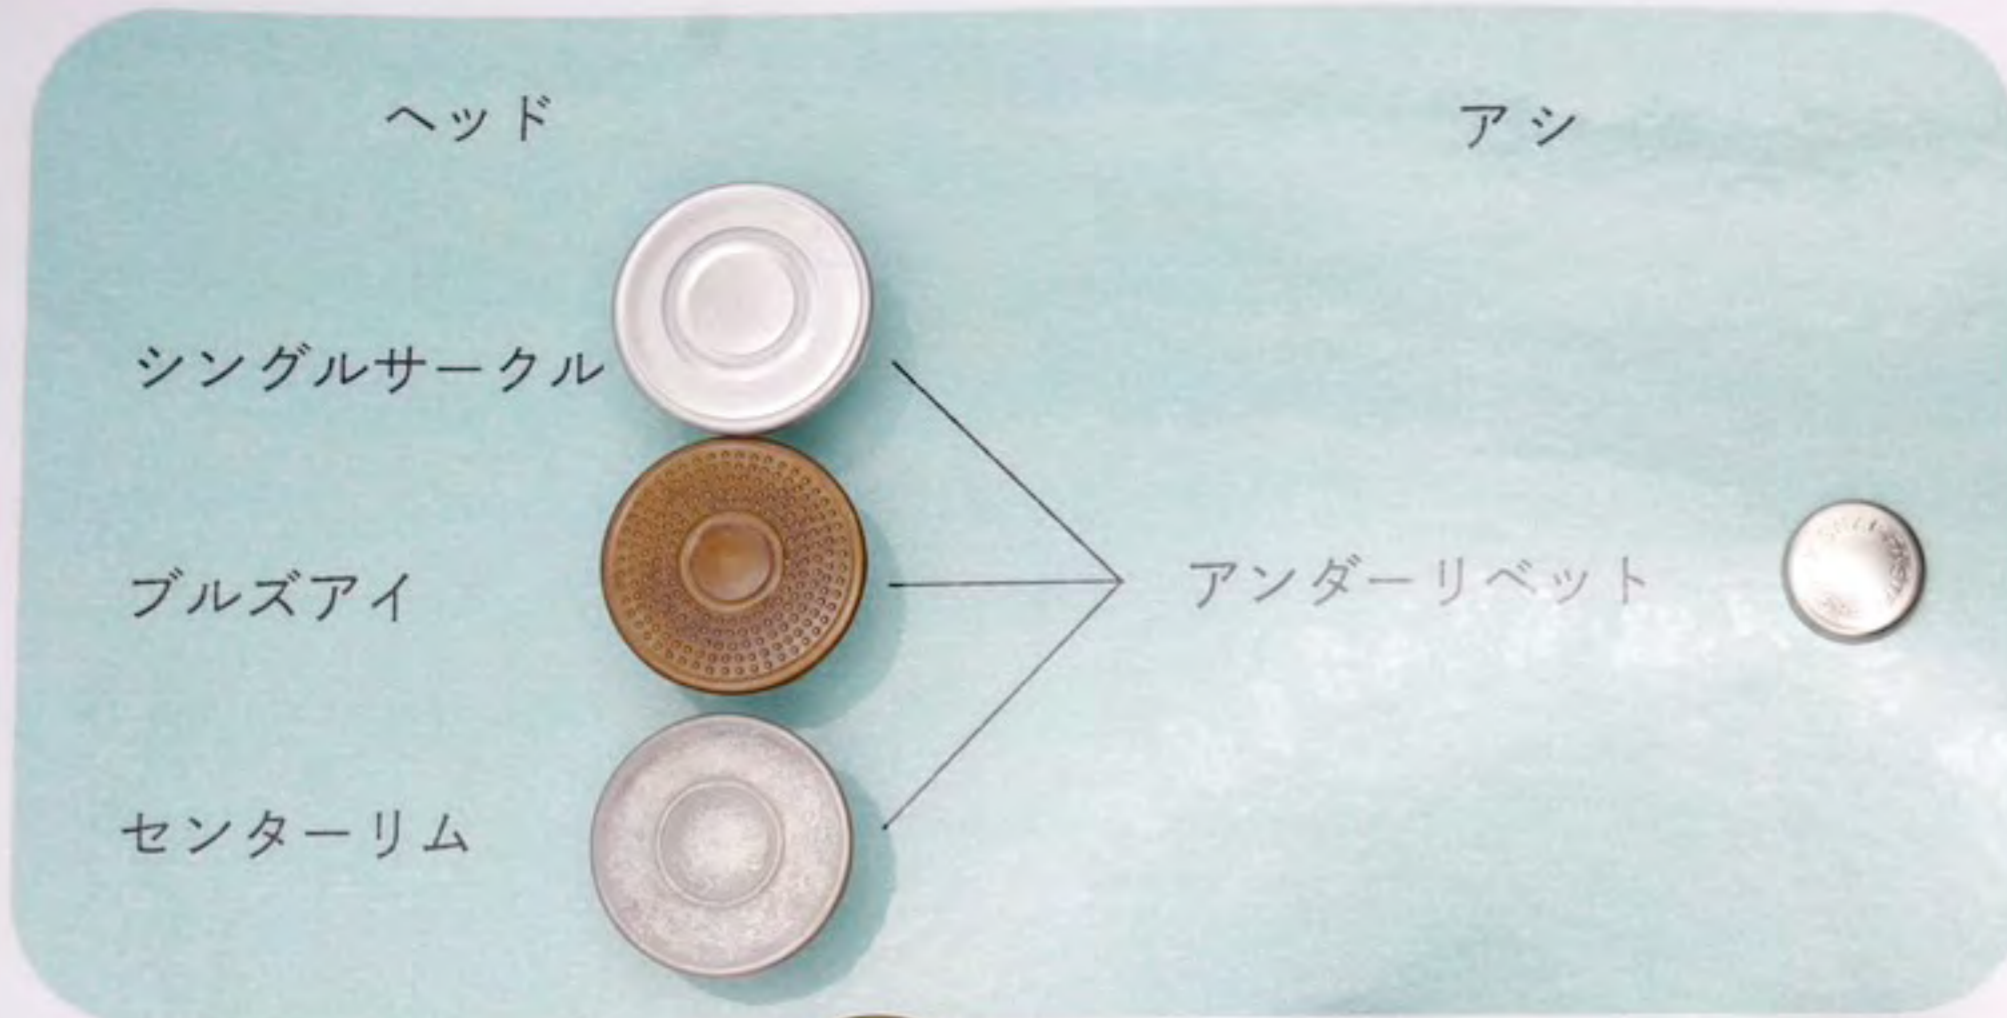

2476

2137

813

1946

12バーG  
カラー

15バーG KN  
カラー

リベットアンダー  
カラー

Sフラットリベット  
カラー